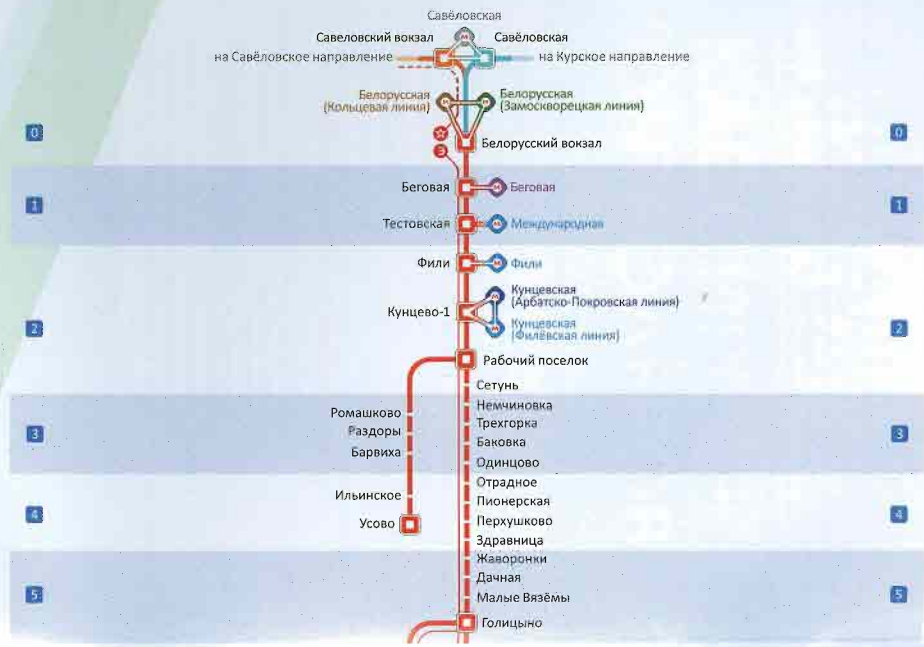

Содержание:

Схема Белорусского направления.....	2
Москва – Бородино.....	4
Москва – Усово.....	15
Усово – Москва.....	16
Бородино – Москва.....	17
Можайск – Вязьма.....	29
Вязьма – Можайск.....	30
Москва – Савелово.....	31
Савелово – Москва.....	35
Москва – Серпухов.....	39
Серпухов – Москва.....	41
Детково – Поварово.....	43
Поварово-2 – Детково.....	45

БЕЛОРУССКОЕ НАПРАВЛЕНИЕ

Условные обозначения

-  Остановочные пункты электропоездов
-  Пересадочные или тупиковые остановочные пункты электропоездов
-  Пересадочный узел «метро / электричка»
-  Переходы, требующие от 5 до 10 минут
-  Линии экспрессов
-  Линии аэроэкспрессов